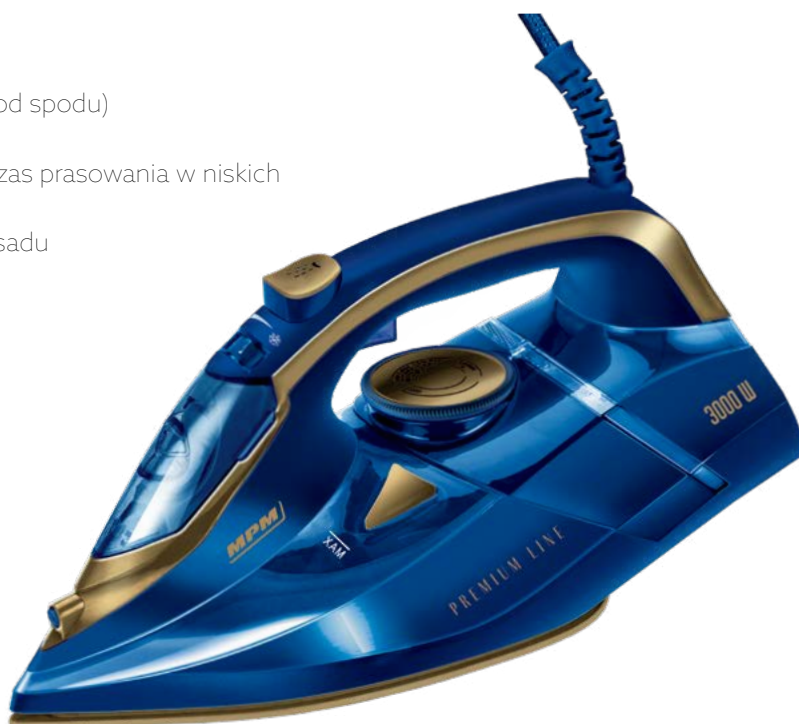

ŻELAZKO PAROWE ZE STOPA CERAMICZNĄ

MPM

MZE-24/G

Opis:

- Stopa ceramiczna
- Przycisk wyrzutu pary wbudowany w rączkę (od spodu)
- Funkcja Auto Shut Off (strażak)
- System ANTI-DRIP - zapobiega kapaniu podczas prasowania w niskich temperaturach
- Funkcja SELF CLEAN - samooczyszczanie z osadu
- System antywapienny ANTI-CALC
- Uderzenie pary do 190g/min.
- Ciągły wyrzut pary 40g/min.
- Lampka kontrolna temperatury
- Czas nagrzewania ok 30s.
- Lampka podłączenia do sieci
- Spryskiwacz
- Gumowana rączka
- Funkcja VERTICAL IRONING - prasowanie w pionie
- Zbiornik na wodę o pojemności 300 ml
- Obrotowy przewód sieciowy o długości 2,5 m
- Naczynie do nalewania wody
- Regulacja mocy pary, regulacja temperatury